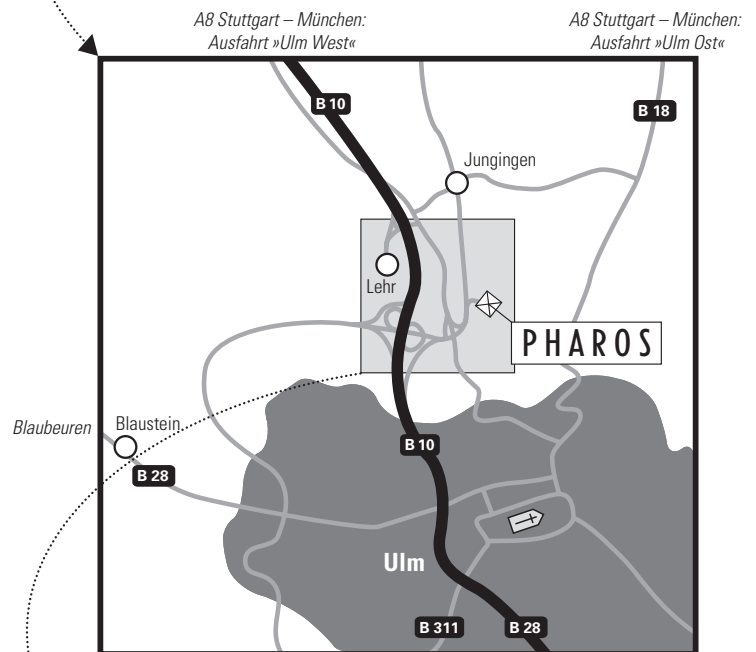

Wegbeschreibung

PHAROS GmbH
 Hörvelsinger Weg 52-1
 89081 Ulm - Jungingen
 Telefon 0731-9646-0

Sie finden die PHAROS GmbH im Norden von Ulm im »Gewerbegebiet Ulm-Jungingen«. Parkplätze befinden sich direkt vor unserem Haus.

Die beste Anfahrt ist über die vierspurig ausgebaute Bundesstraße **B 10**.

Von **Norden**, Autobahnausfahrt »Ulm West«, kommend, nehmen Sie die Ausfahrt »Jungingen / Lehr«.

Dann:

- Zweite Möglichkeit rechts, Richtung »Ulm / Gewerbegebiet Jungingen«.
- Erste Straße links in den Franzenhauserweg, Richtung »Gewerbegebiet Jungingen / Hörvelsinger Weg - Buchbrunnen Weg - Franzenhauser Weg«.
- Zweite Straße rechts, Richtung »Friedrichshafen / Kempten / Stuttgart / Dornstadt / Ulm-Stadtmitte / Gewerbegebiet Buchbrunnen Weg / Hörvelsinger Weg«.
- Zweite Straße links in das »Gewerbegebiet Hörvelsinger Weg«.
- Nach ca. 300 m finden Sie die PHAROS GmbH auf der rechten Seite, Hausnummer 52-1.

Von **Süden**, Ulm Stadtmitte, kommend, nehmen Sie die Ausfahrt »Jungingen / Mähringen«.

Dann:

- In der Ausfahrt immer rechts halten Richtung »Jungingen / Gewerbegebiet Jungingen«.
- Erste Möglichkeit rechts in das »Gewerbegebiet Hörvelsinger Weg«.
- Nach ca. 300 m finden Sie die PHAROS GmbH auf der rechten Seite, Hausnummer 52-1.

Ulm - Stadtmitte