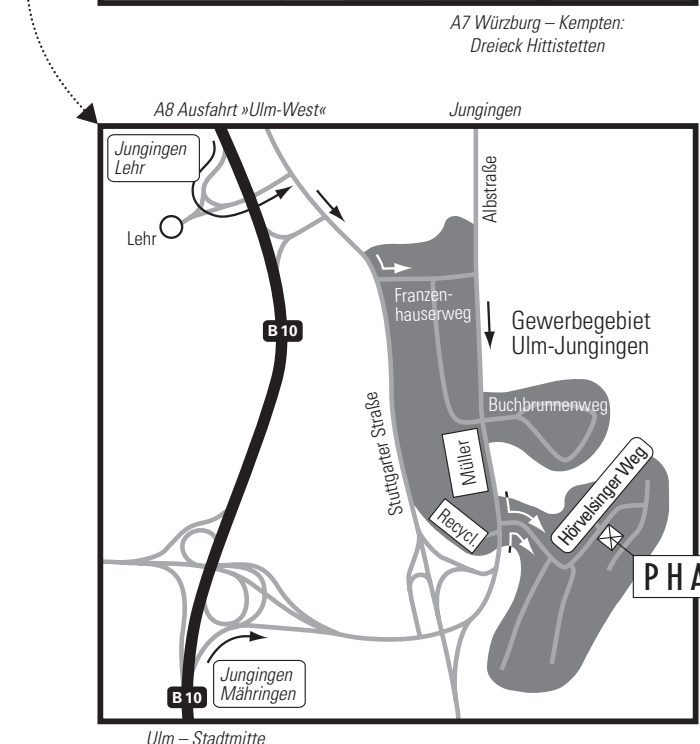

Wegbeschreibung

PHAROS GmbH
 Hörvelsinger Weg 52-1
 89081 Ulm - Jungingen
 Telefon 0731-9646-0

Sie finden die PHAROS GmbH im Norden von Ulm im »Gewerbegebiet Ulm-Jungingen«. Parkplätze befinden sich direkt vor unserem Haus.

Die beste Anfahrt ist über die vierspurig ausgebaute Bundesstraße **B 10**.

Von **Norden**, Autobahnausfahrt »Ulm West«, kommend, nehmen Sie die Ausfahrt »Jungingen / Lehr«.

Dann:

- Zweite Möglichkeit rechts, Richtung »Ulm / Gewerbegebiet Jungingen«.
- Erste Straße links in den Franzenhauserweg, Richtung »Gewerbegebiet Jungingen / Hörvelsinger Weg - Buchbrunnen Weg - Franzenhauser Weg«.
- Zweite Straße rechts, Richtung »Friedrichshafen / Kempten / Stuttgart / Dornstadt / Ulm-Stadtmitte / Gewerbegebiet Buchbrunnen Weg / Hörvelsinger Weg«.
- Zweite Straße links in das »Gewerbegebiet Hörvelsinger Weg«.
- Nach ca. 300 m finden Sie die PHAROS GmbH auf der rechten Seite, Hausnummer 52-1.

Von **Süden**, Ulm Stadtmitte, kommend, nehmen Sie die Ausfahrt »Jungingen / Mähringen«.

Dann:

- In der Ausfahrt immer rechts halten Richtung »Jungingen / Gewerbegebiet Jungingen«.
- Erste Möglichkeit rechts in das »Gewerbegebiet Hörvelsinger Weg«.
- Nach ca. 300 m finden Sie die PHAROS GmbH auf der rechten Seite, Hausnummer 52-1.

Ulm - Stadtmitte