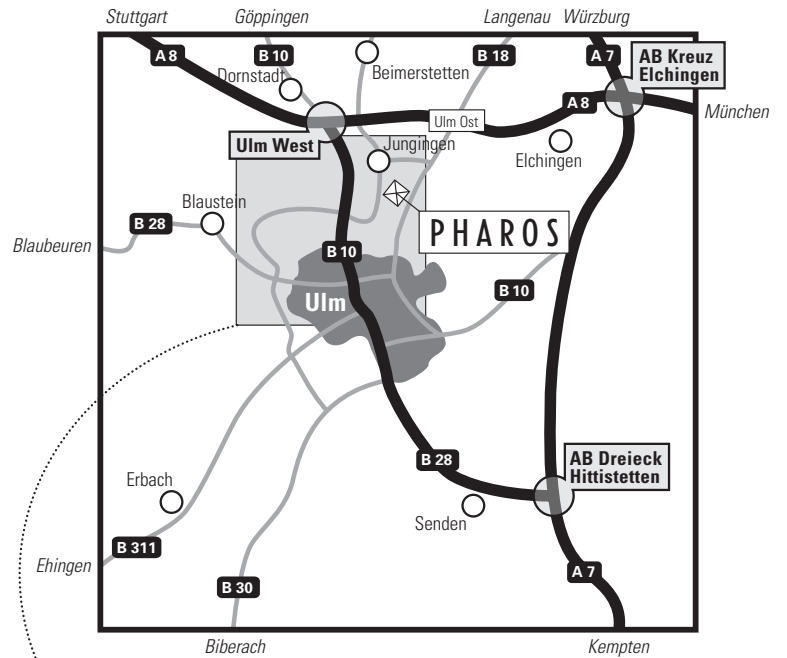

Wegbeschreibung

PHAROS GmbH
 Hörvelsinger Weg 52-1
 89081 Ulm - Jungingen
 Telefon 0731-9646-0

Sie finden die PHAROS GmbH im Norden von Ulm im »Gewerbegebiet Ulm-Jungingen«. Parkplätze befinden sich direkt vor unserem Haus.

Die beste Anfahrt ist über die vierspurig ausgebaute Bundesstraße **B 10**.

Von **Norden**, Autobahnausfahrt »Ulm West«, kommend, nehmen Sie die Ausfahrt »Jungingen / Lehr«.

Dann:

- Zweite Möglichkeit rechts, Richtung »Ulm / Gewerbegebiet Jungingen«.
- Erste Straße links in den Franzenhauserweg, Richtung »Gewerbegebiet Jungingen / Hörvelsinger Weg - Buchbrunnen Weg - Franzenhauser Weg«.
- Zweite Straße rechts, Richtung »Friedrichshafen / Kempten / Stuttgart / Dornstadt / Ulm-Stadtmitte / Gewerbegebiet Buchbrunnen Weg / Hörvelsinger Weg«.
- Zweite Straße links in das »Gewerbegebiet Hörvelsinger Weg«.
- Nach ca. 300 m finden Sie die PHAROS GmbH auf der rechten Seite, Hausnummer 52-1.

Von **Süden**, Ulm Stadtmitte, kommend, nehmen Sie die Ausfahrt »Jungingen / Mähringen«.

Dann:

- In der Ausfahrt immer rechts halten Richtung »Jungingen / Gewerbegebiet Jungingen«.
- Erste Möglichkeit rechts in das »Gewerbegebiet Hörvelsinger Weg«.
- Nach ca. 300 m finden Sie die PHAROS GmbH auf der rechten Seite, Hausnummer 52-1.

Ulm - Stadtmitte